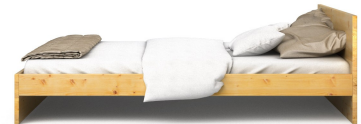

Releva

Deine Konfiguration

Option	Auswahl
Breite	140 cm
Länge	200 cm
Holzart	Kiefer
Verarbeitung	Massivholz DV
Oberfläche	geölt
Rahmenhöhe	30 cm
Kopfteilhöhe	40 cm
Einlagetiefe	10 cm

Preis (inkl. MwSt. & Versandkosten)	638 CHF
-------------------------------------	---------

Produktbeschreibung

Gerade Linien, breite Massivholzflächen – Releva verbindet modernes Design mit natürlichem Massivholz-Charme. Das bündige Kopfteil lädt zum Anlehnen ein und bildet einen gelungenen Abschluss zur Wand.

Bitte beachte: Die jeweils angegebene Breite und Länge des Bettes bezieht sich auf die Liegefläche der Matratze. Für die Berechnung der Betaußenmaße addiere einfach 6 cm dazu.

Weitere Details: ab einer Breite von 120 cm wird in der Mitte ein stabilisierender Mittelsteg eingebaut // [Matratze und Lattenrost](#) können separat bestellt werden