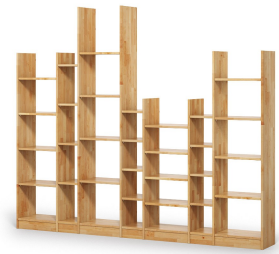

Meritus

Deine Konfiguration

Option	Auswahl
Breite	235 cm
Höhe	200 cm
Tiefe	40 cm
Holzart	Erle
Verarbeitung	Massivholz PV
Oberfläche	geölt
Preis (inkl. MwSt. & Versandkosten)	1560 CHF

Produktbeschreibung

Du suchst ein extravagantes Regal für dein Wohnzimmer? Meritus könnte dir gefallen: Mit unterschiedlich hohen Spalten und offenen Decken belebt es jedes Ambiente durch sein außergewöhnliches Design.

Weitere Details: inklusive Sockelblenden // vordefinierte Lochreihen bieten flexible Fächergrößen // auf Wunsch arbeiten wir Fußleistenausschnitte ein – bitte beim Bestellvorgang im Kommentarfeld notieren