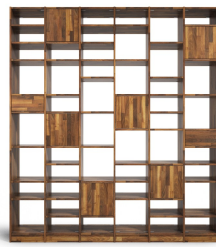

Lungo

Deine Konfiguration

Option	Auswahl
Breite	225 cm
Höhe	250 cm
Tiefe	40 cm
Holzart	Nussbaum
Verarbeitung	Massivholz PV
Oberfläche	geölt
Preis (inkl. MwSt. & Versandkosten)	4967 CHF

Produktbeschreibung

Lungo ist eine kreativ nutzbare Regalwand. Die Vielzahl an Fächern in zwei verschiedenen Größen lässt eine kleinteilige Ordnung zu. Dank der Schubkästen und Klapptüren finden besondere Dinge einen geschützten Ort. Bequem zu öffnen durch Push-to-open-Mechanik.

Weitere Details: vordefinierte Fächer in zwei unterschiedlichen Größen – durchgehende Lochreihen sind auf Wunsch möglich, bitte bei der Bestellung mit angeben // Schubkästen und Türen mit Push-to-open-Komfort, bündig zur Front schließend // inklusive Sockelblenden // auf Wunsch können Fußleistenausschnitte eingearbeitet werden – bitte beim Bestellvorgang im Kommentarfeld notieren